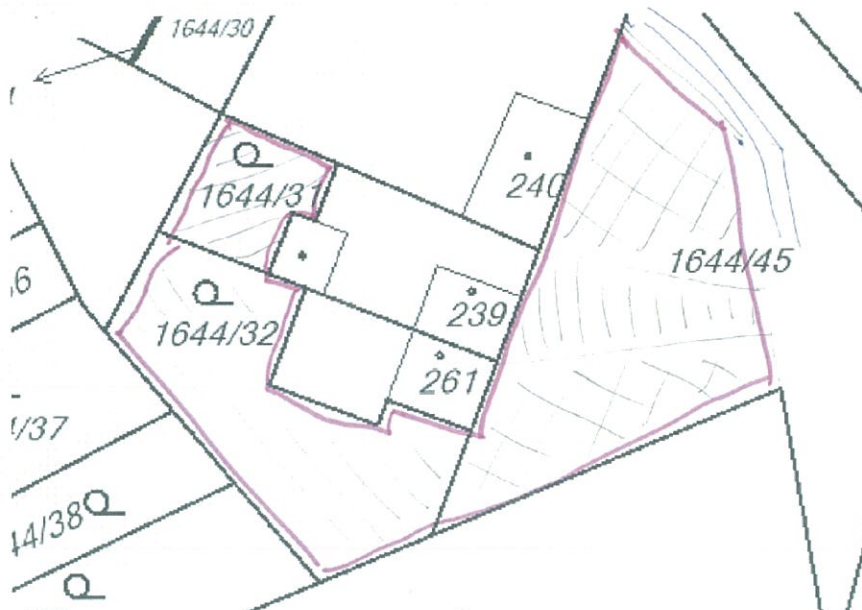

Obec Přibice

Přibice 348, 691 24 Přibice

Přibice 2. 10. 2018

Záměr obce:

Obec Přibice vydává záměr prodeje pozemků v k. ú. Přibice, a to p. č. 1644/31 o výměře 48 m², p. č. 1644/32 o výměře 246 m² a části pozemku p. č. 1644/45 dle přiloženého nákresu, jehož celková výměra je 656 m².