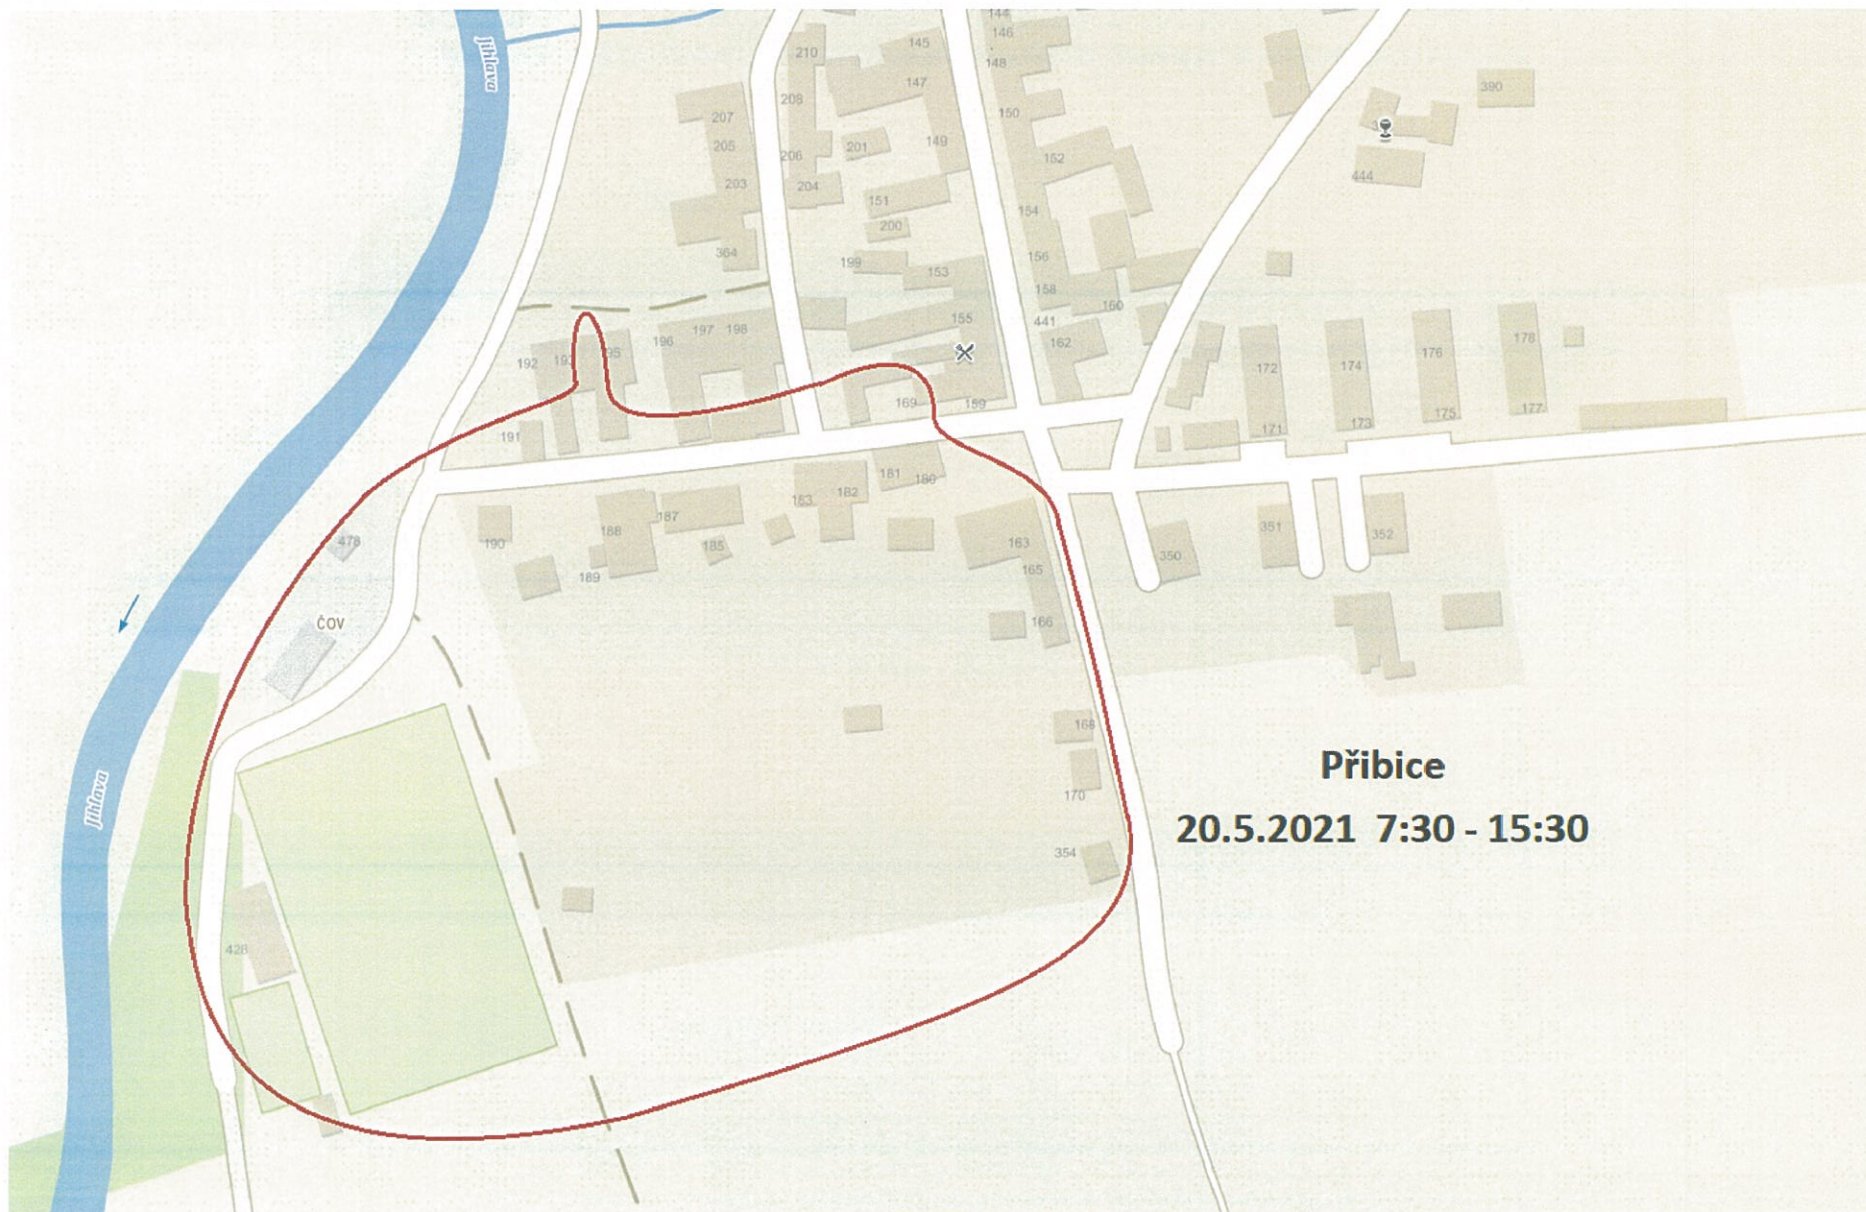

Přibice
20.5.2021 7:30 - 15:30