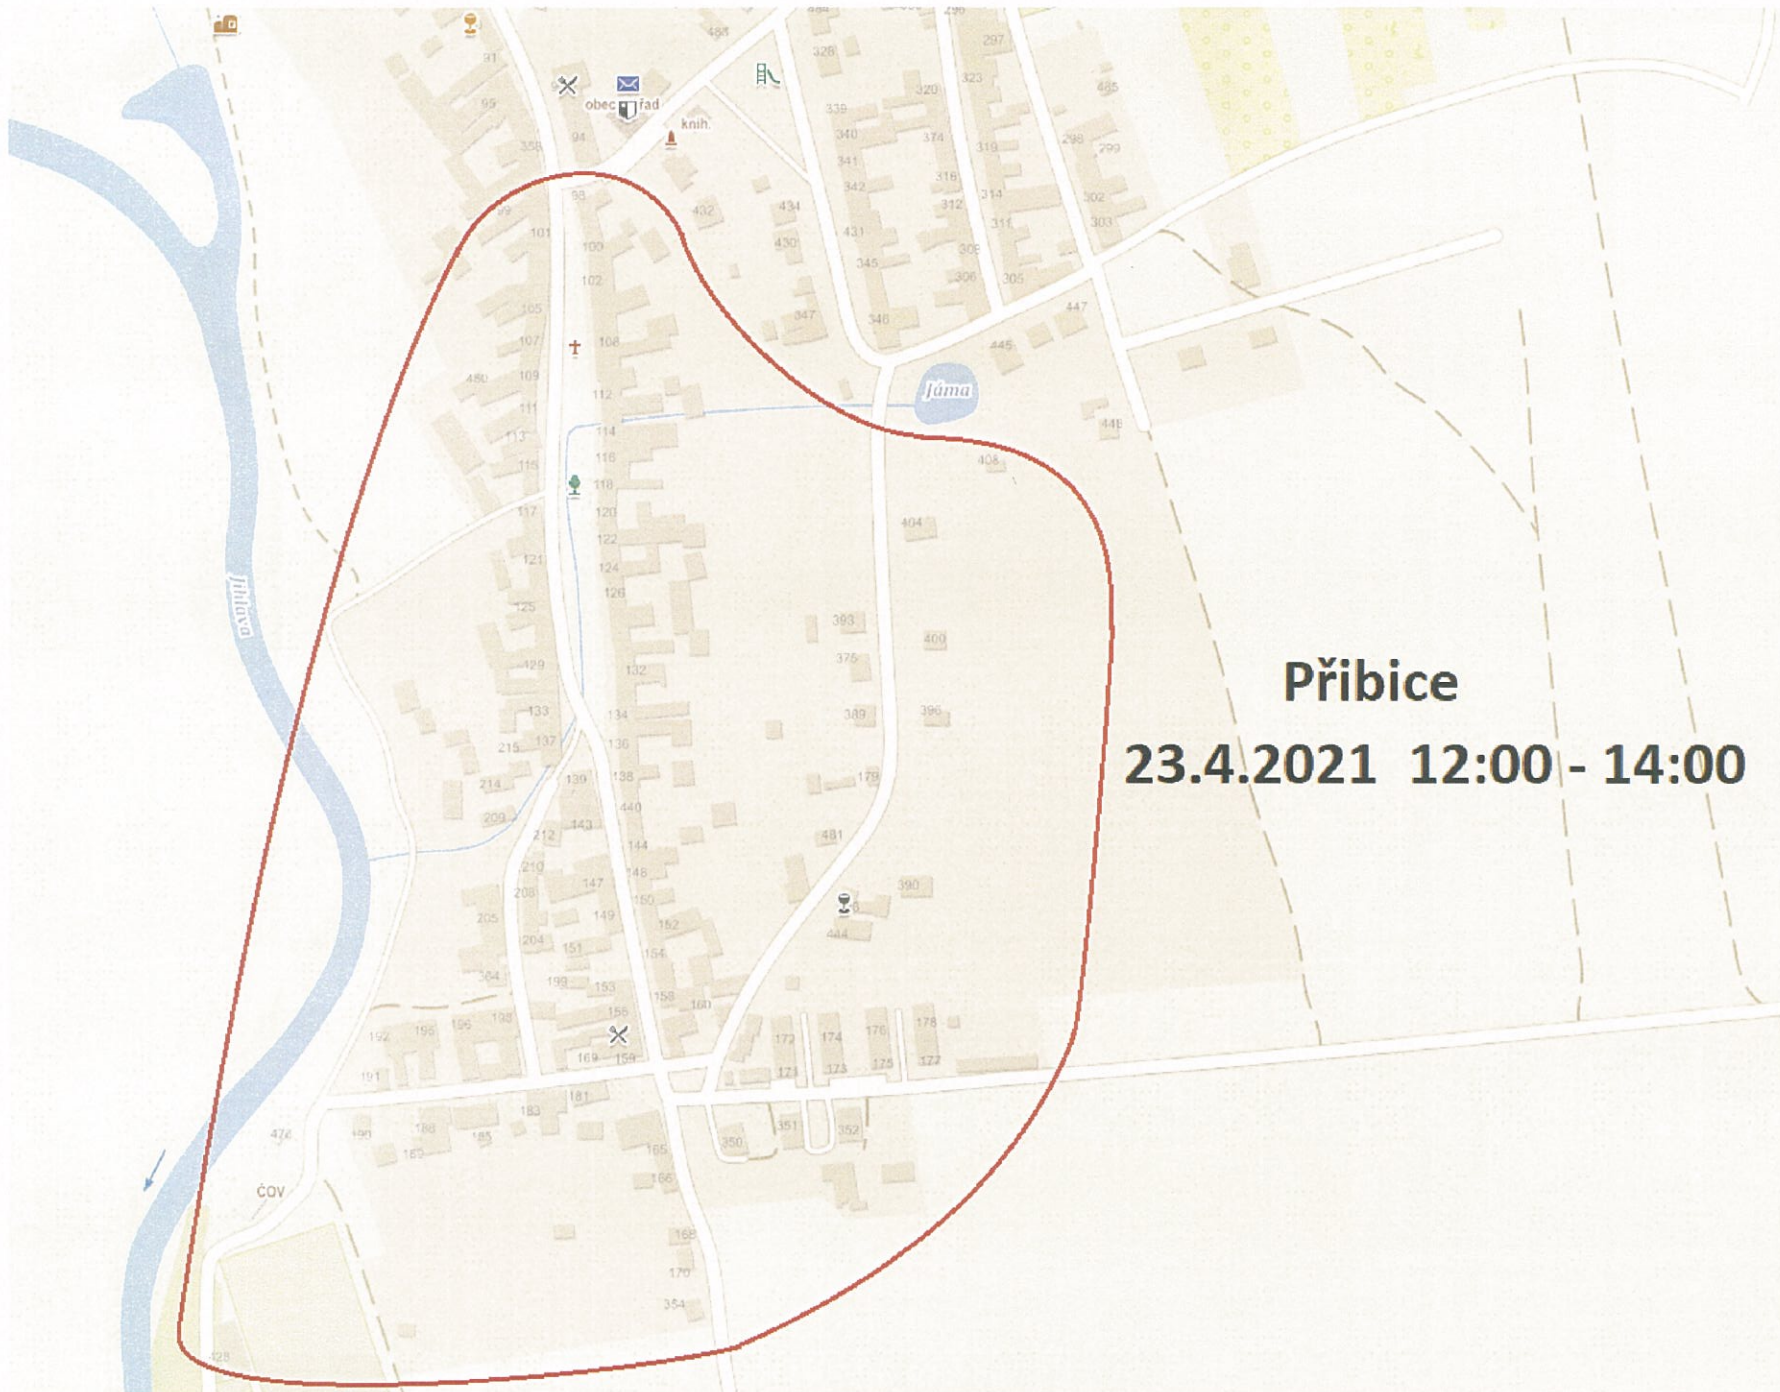

Přibice
23.4.2021 12:00 - 14:00