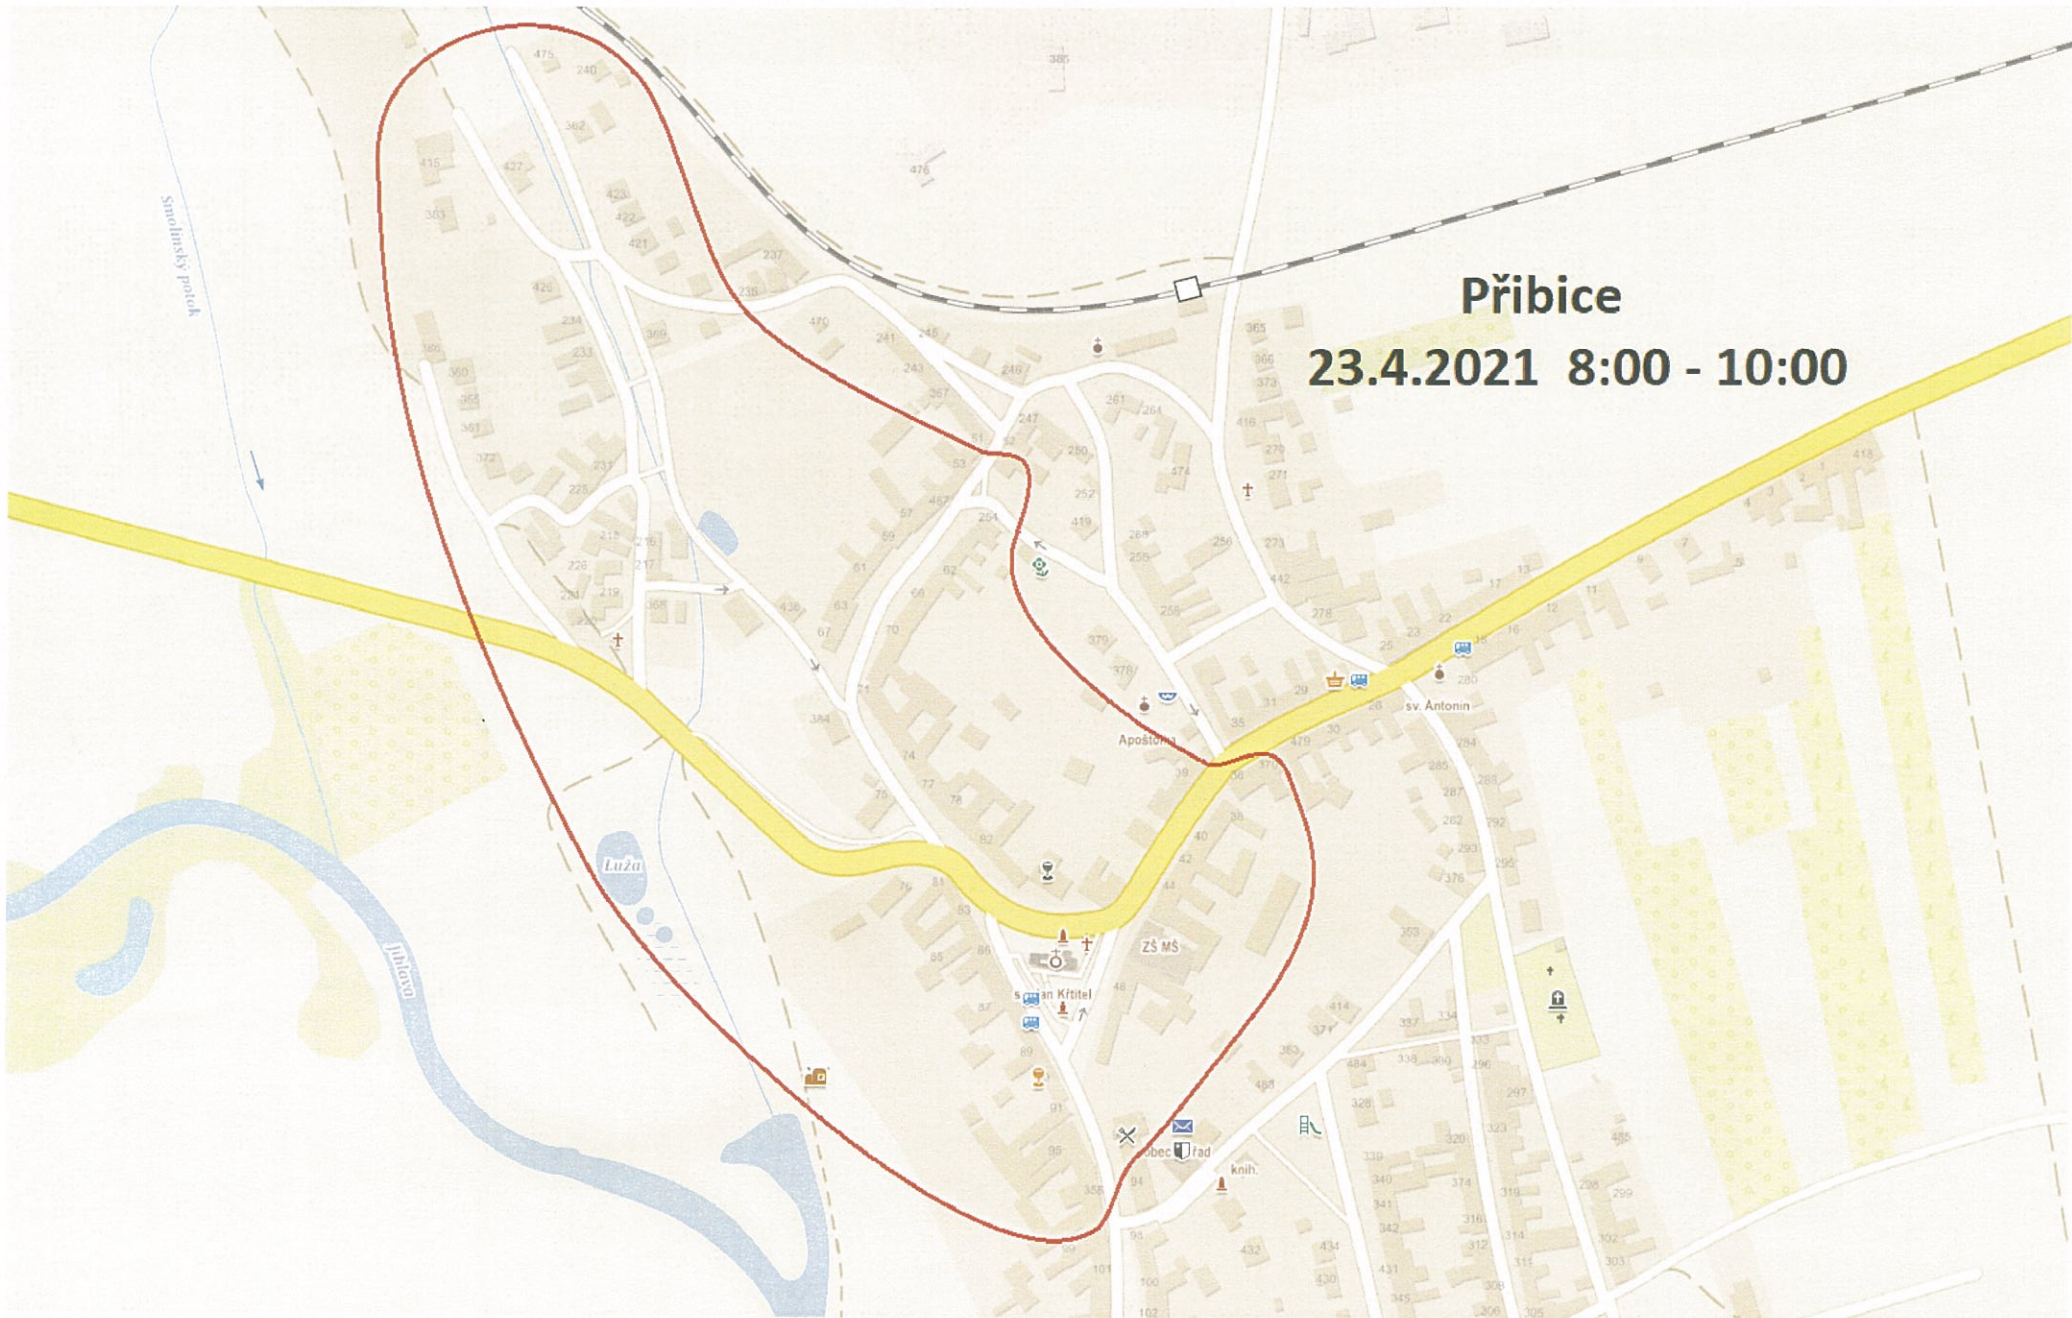

**Dne**

**23.04.2021 od 08:00 do 23.04.2021 10:00**

**Obec  
Přibice**

**Část obce  
Přibice**

**Vypnutá oblast:**

**Přibice od Pohorelic po č.p. 225, 415, 427, 240, 53, 54, 39, 370, 92 a 97**

Společnost EG.D, a.s. jako provozovatel distribuční soustavy je k provedení tohoto nezbytného kroku oprávněna na základě ustanovení § 25 odst. (3) písmeno c) bod 5 zákona č. 458/2000 Sb. ve znění pozdějších předpisů (energetický zákon). Žádáme odběratele el.energie o pochopení pro toto nezbytné omezení.

# Přibice

23.4.2021 8:00 - 10:00

Smoletinský potok

Luža

Jihlava

Apoštolna

sv. Antonín

ZŠ MŠ